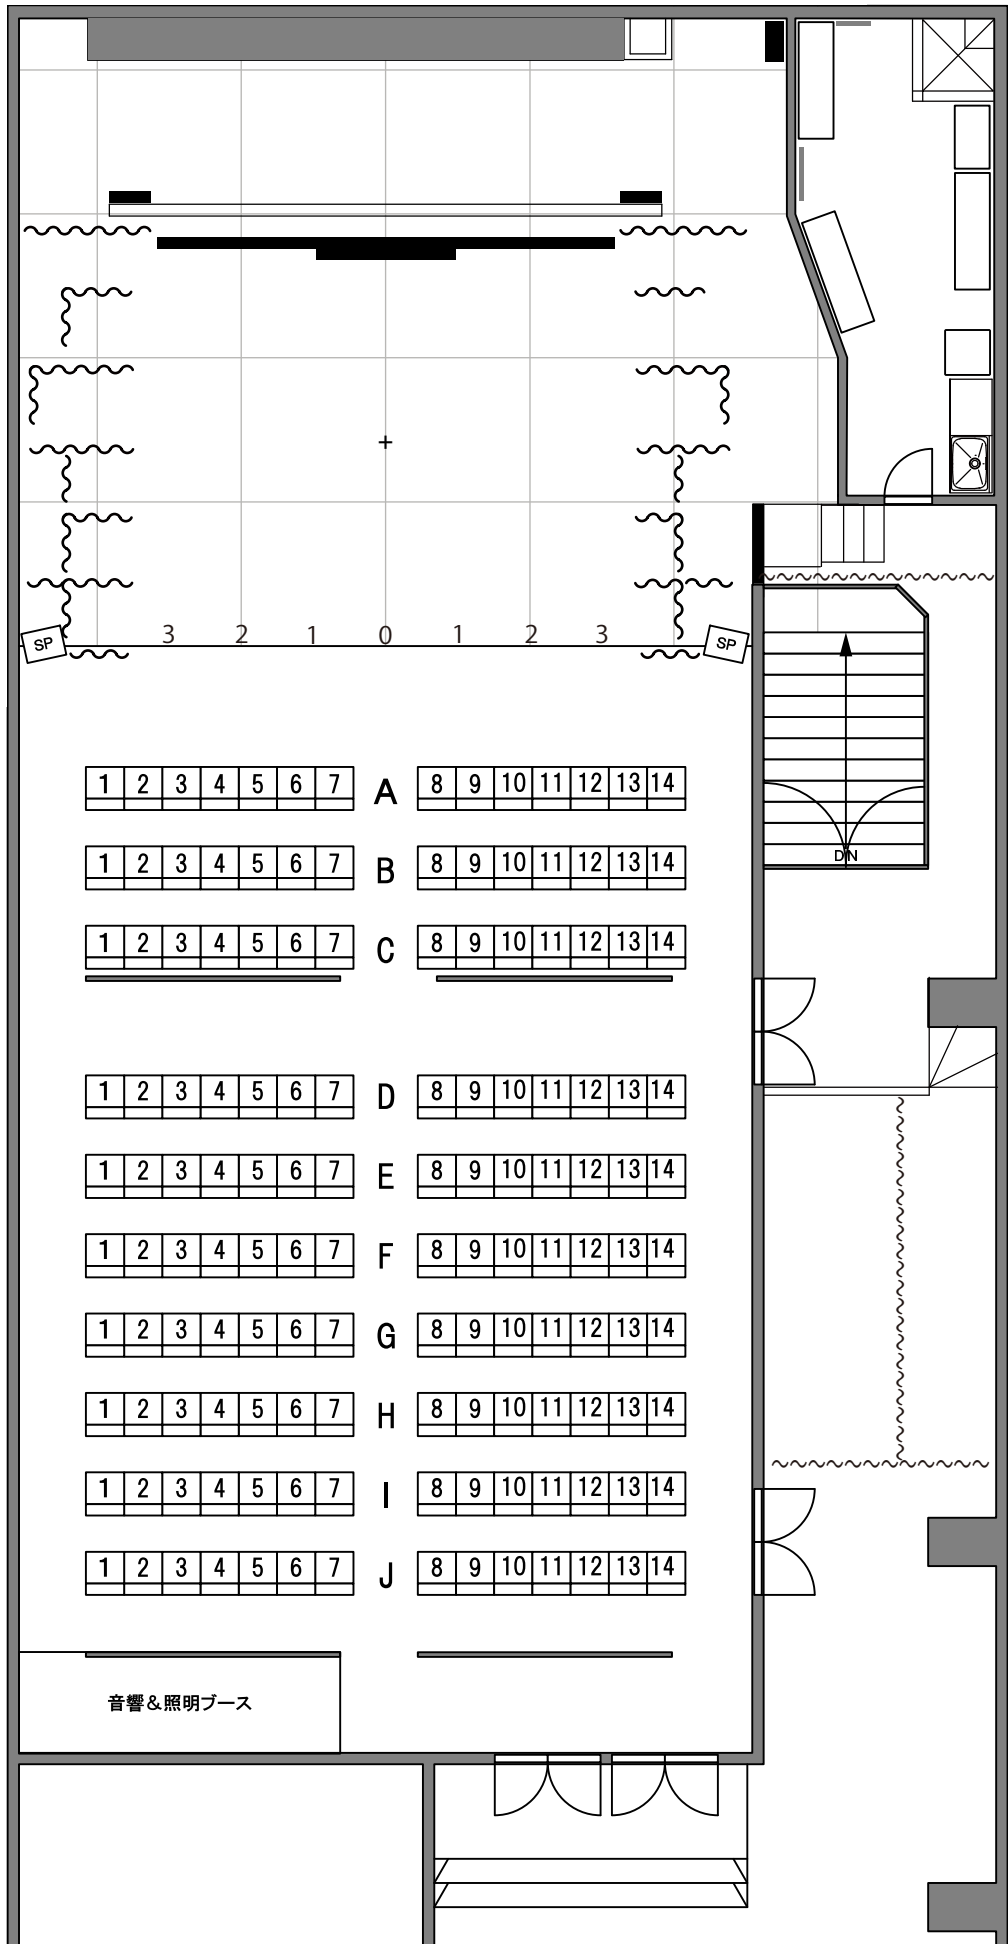

新世界ZAZA HOUSE

S=1:100

公演名

公演日

年 月 日 ~ 日

No.

舞台間口 (有効) W : 約7,200
 舞台奥行 (有効) D : 約5,400
 舞台高 H : 700
 舞台面 黒リノリウム

引割幕(大黒)-----
 ロア-ホリソントライト-----

引割幕(黒)-----

引割幕緞帳(黒)-----

1	2	3	4	5	6	7	A	8	9	10	11	12	13	14
1	2	3	4	5	6	7	B	8	9	10	11	12	13	14
1	2	3	4	5	6	7	C	8	9	10	11	12	13	14
1	2	3	4	5	6	7	D	8	9	10	11	12	13	14
1	2	3	4	5	6	7	E	8	9	10	11	12	13	14
1	2	3	4	5	6	7	F	8	9	10	11	12	13	14
1	2	3	4	5	6	7	G	8	9	10	11	12	13	14
1	2	3	4	5	6	7	H	8	9	10	11	12	13	14
1	2	3	4	5	6	7	I	8	9	10	11	12	13	14
1	2	3	4	5	6	7	J	8	9	10	11	12	13	14