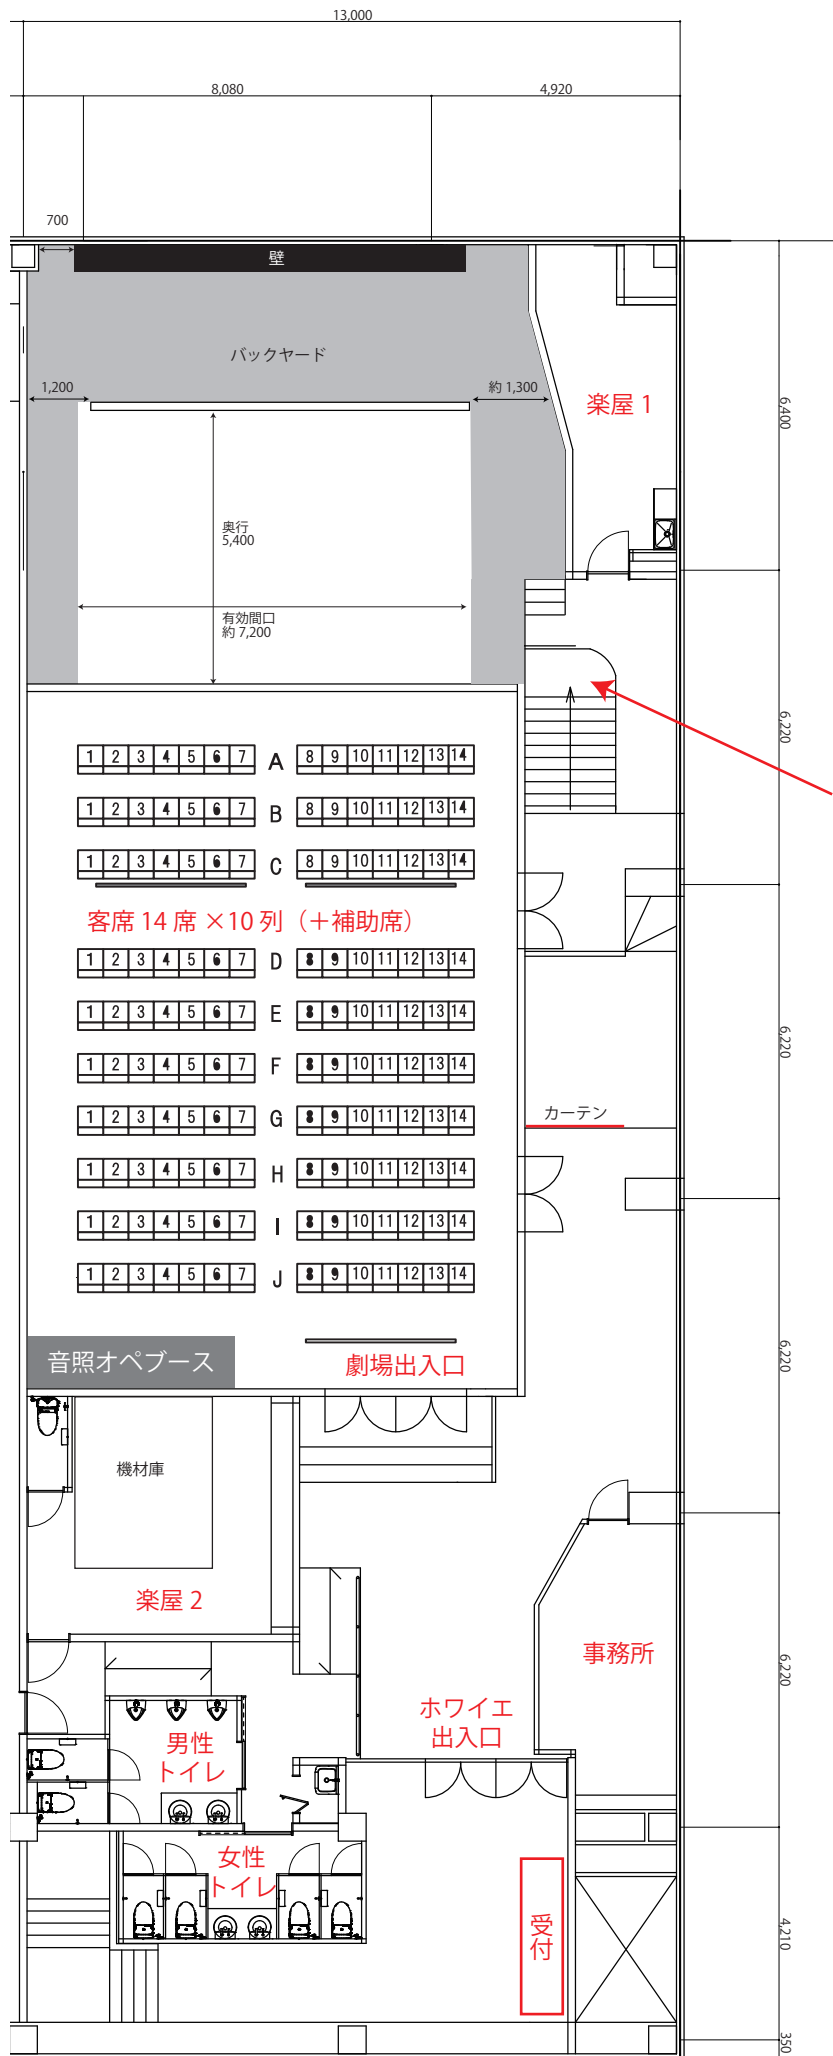

新世界 ZAZAHOUSE 会場平面図

1/150

- 【階段下】
- ・ 出演者用出入口 (搬入出口)
 - ・ 出演者用 トイレ 2 カ所・洗面所