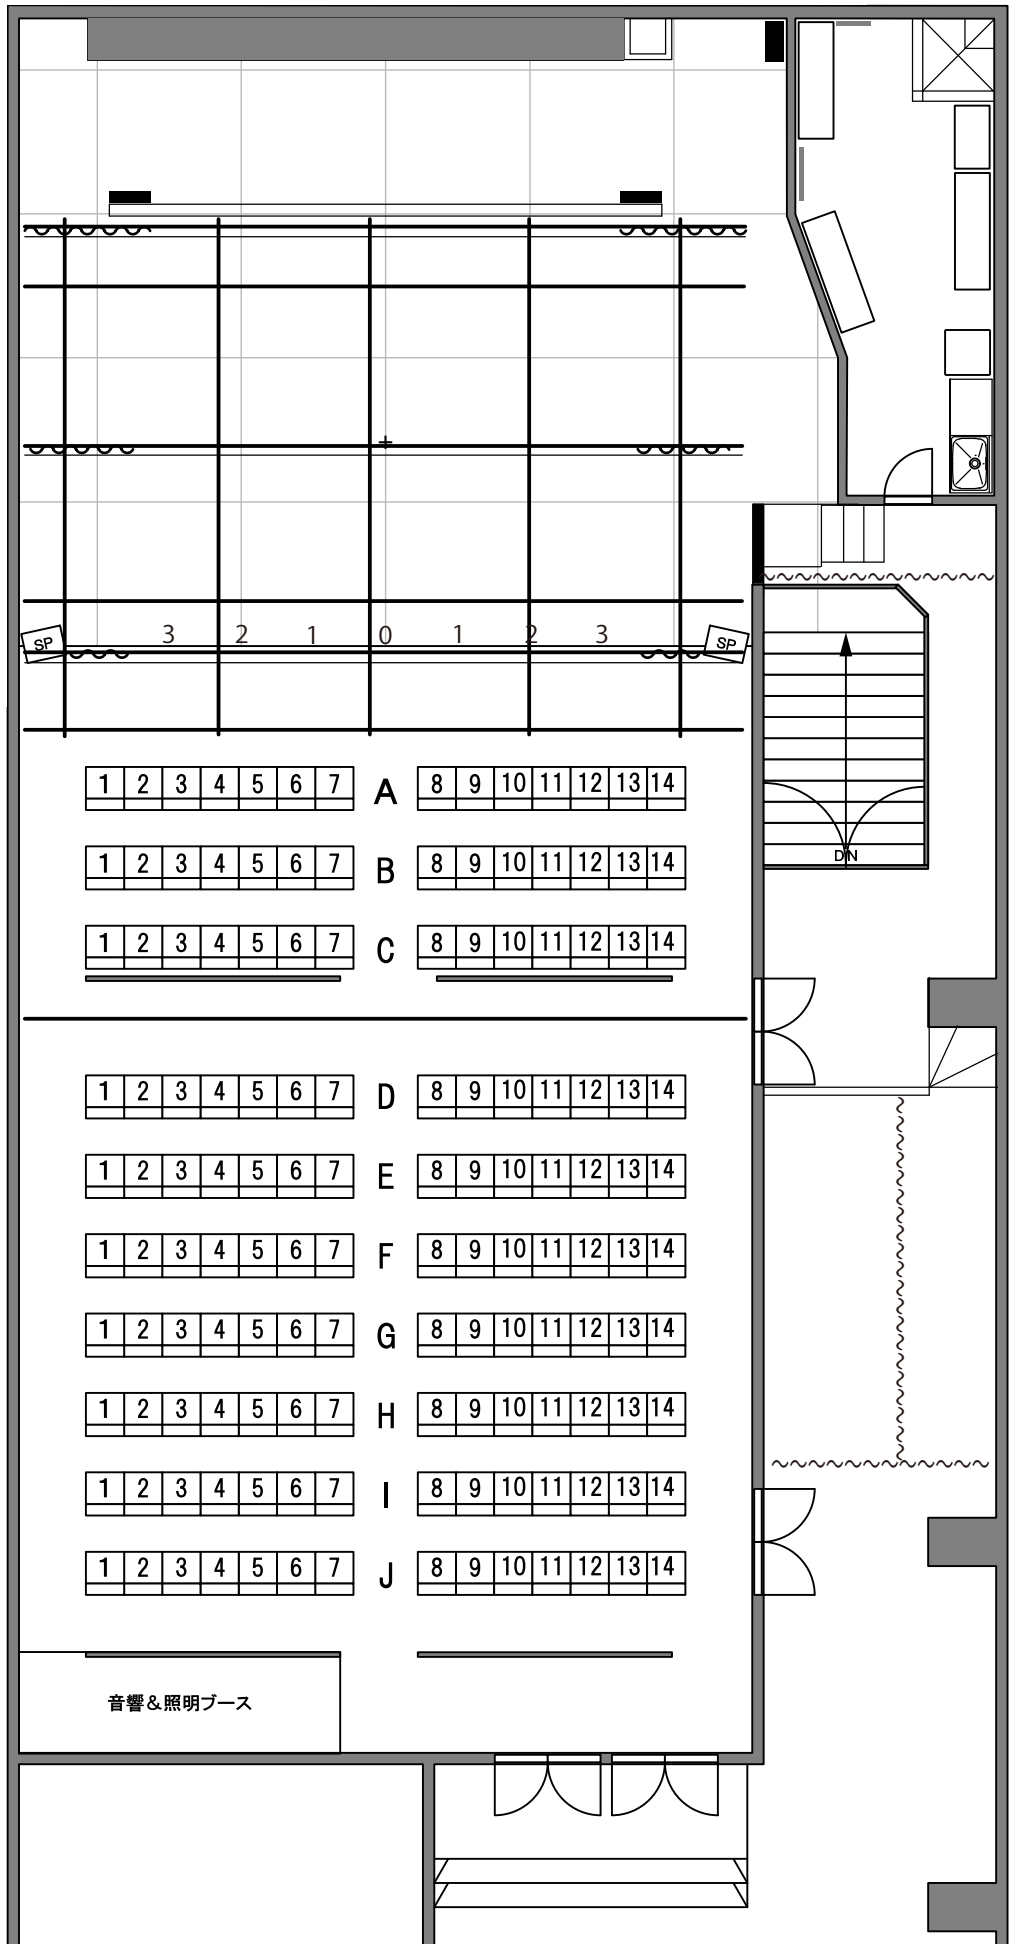

新世界ZAZA HOUSE

S=1:100

公演名

公演日

年 月 日 ~ 日 No.

舞台間口 (有効) W : 約7,200

舞台奥行 (有効) D : 約5,400

舞台高 H : 700

舞台面 黒リノリウム

—— バトン

引割幕(大黒)-----

引割幕(黒)-----

引割幕緞帳(黒)-----

1	2	3	4	5	6	7	A	8	9	10	11	12	13	14
---	---	---	---	---	---	---	---	---	---	----	----	----	----	----

1	2	3	4	5	6	7	B	8	9	10	11	12	13	14
---	---	---	---	---	---	---	---	---	---	----	----	----	----	----

1	2	3	4	5	6	7	C	8	9	10	11	12	13	14
---	---	---	---	---	---	---	---	---	---	----	----	----	----	----

1	2	3	4	5	6	7	D	8	9	10	11	12	13	14
---	---	---	---	---	---	---	---	---	---	----	----	----	----	----

1	2	3	4	5	6	7	E	8	9	10	11	12	13	14
---	---	---	---	---	---	---	---	---	---	----	----	----	----	----