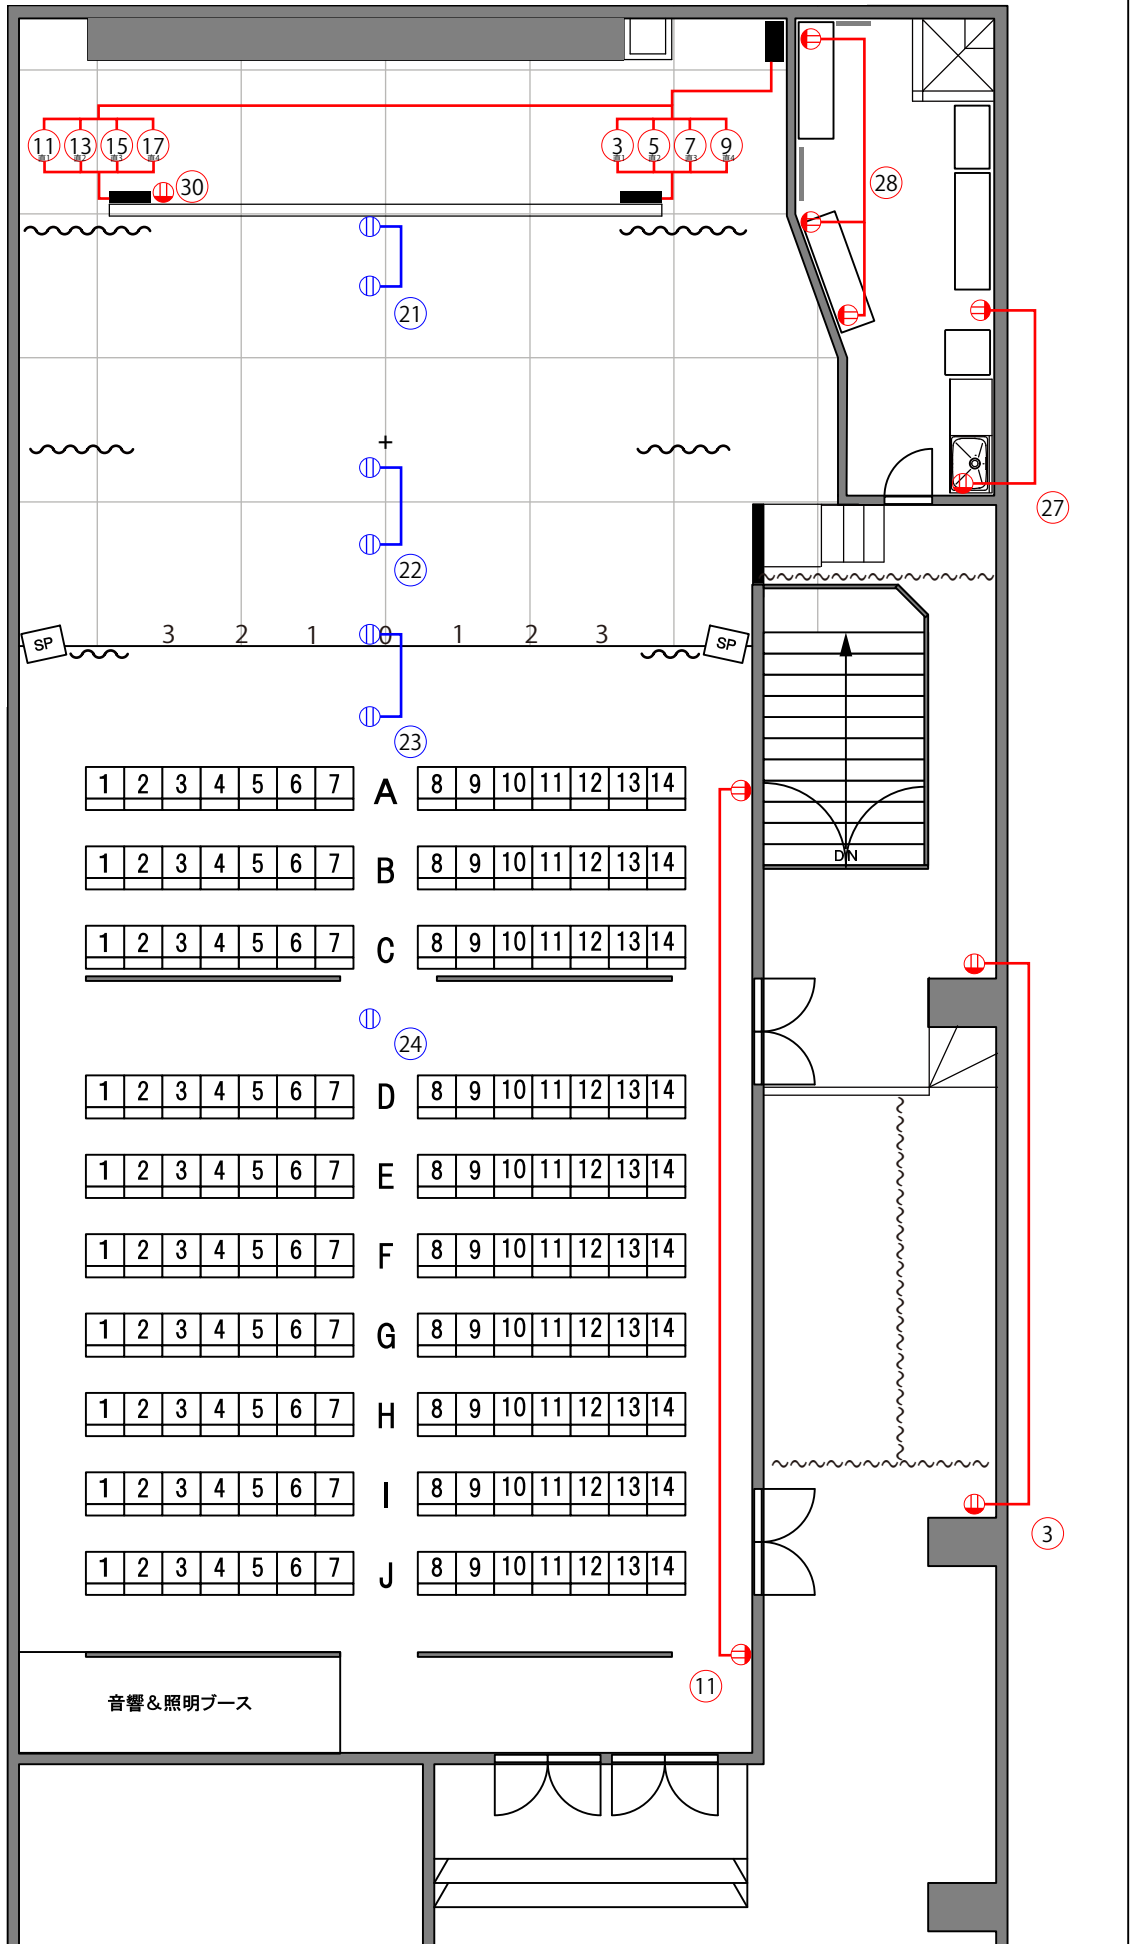

新世界ZAZA HOUSE

S=1:100

公演名

公演日

年 月 日 ~ 日 No.

舞台間口 (有効) W : 約7,200
 舞台奥行 (有効) D : 約5,400
 舞台高 H : 700
 舞台面 黒リノリウム

引割幕(大黒)-----

引割幕(黒)-----

引割幕緞帳(黒)-----

音響&照明ブース