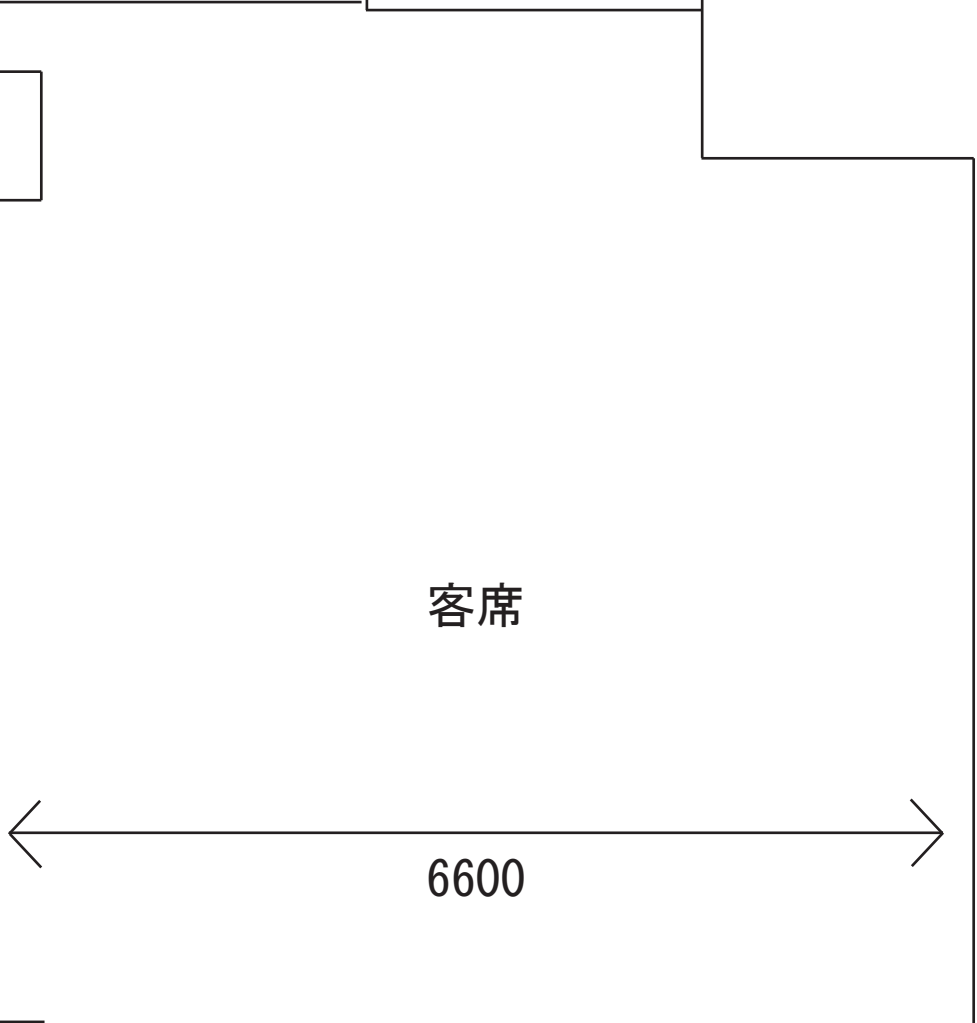

Pocket's 平面図

縮図：1/50

- パネル
- 〰 大黒幕
- - - カーテンレール幕

客席数
40~80席

舞台高：300

客席

6600

センター割り

舞台奥行
2700

袖中

舞台

4800

3400

3050

テクニカル
ブース

1600