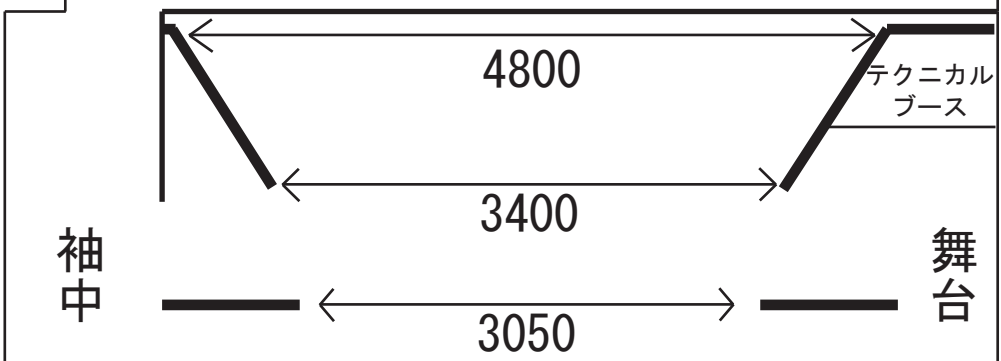

Pocket's 平面図

縮図：1/50

- パネル
- 〰 大黒幕
- - - カーテンレール幕

客席数
40~80席

舞台高：300

客席

6600

センター割り

舞台奥行
2700

袖中

舞台

4800

3400

3050

テクニカル
ブース

1600